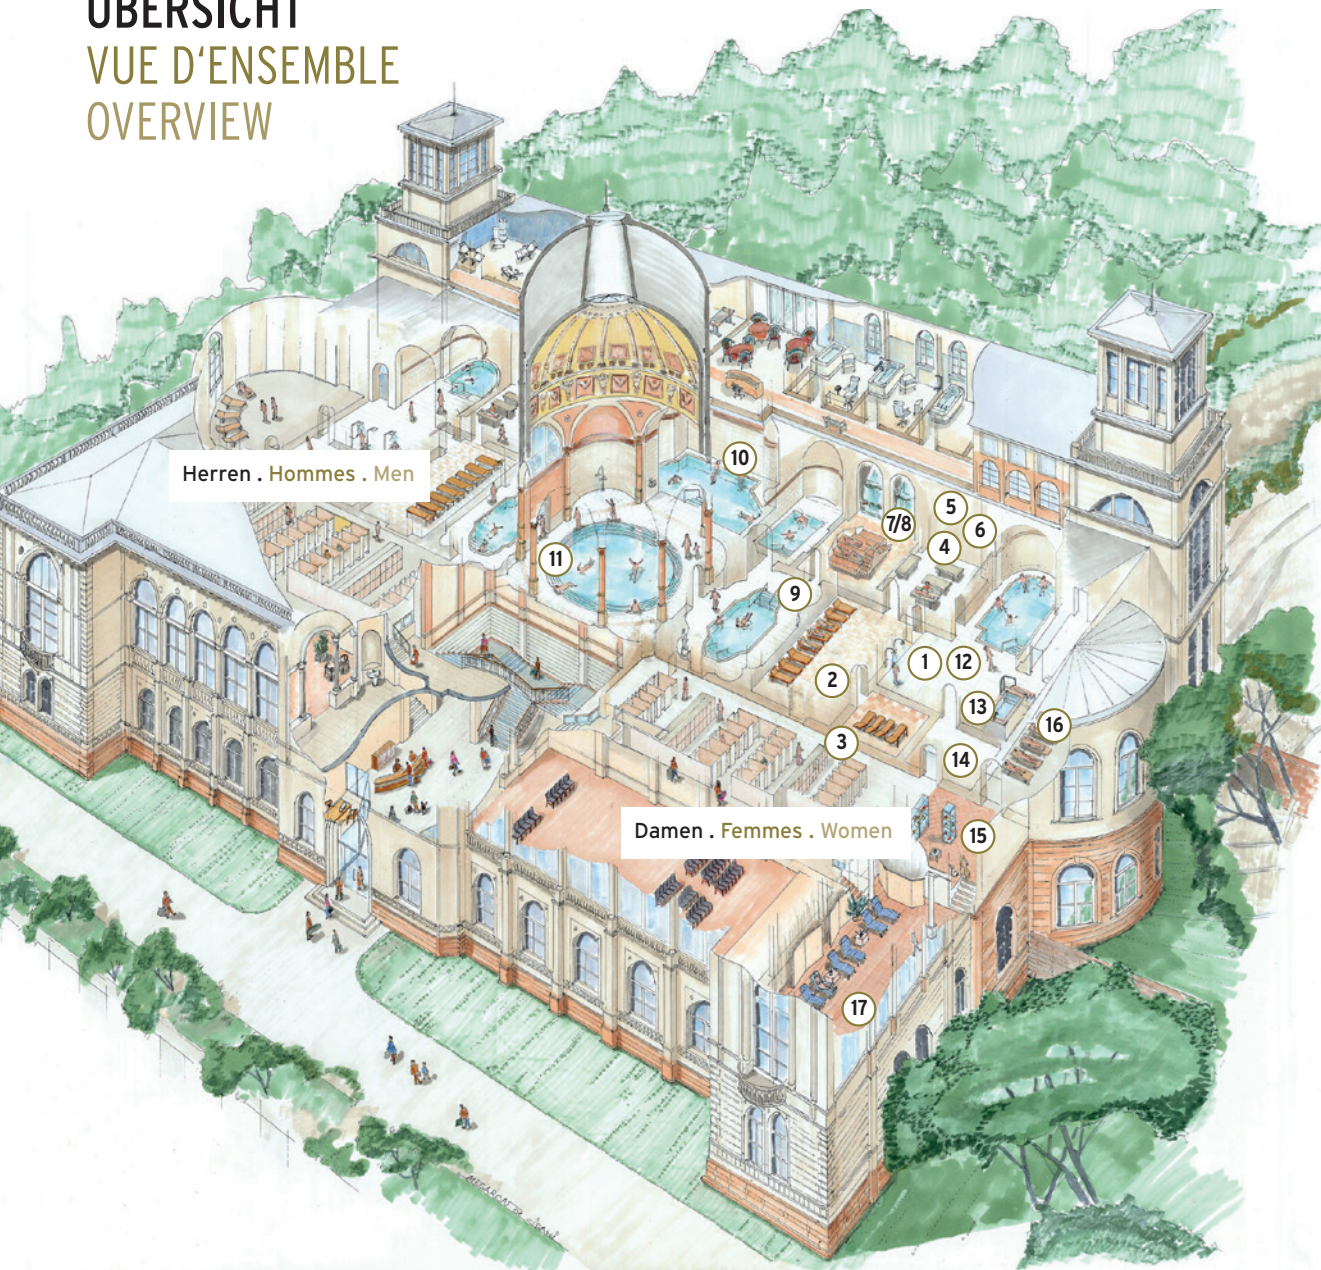

ÜBERSICHT

VUE D'ENSEMBLE

OVERVIEW

Herren . Hommes . Men

Damen . Femmes . Women

1. Duschen
2. Warmluftbad, 54°C
3. Heißluftbad, 68°C
4. Duschen
5. Seifenbürstenmassage
6. Duschen
7. Thermal-Dampfbäder, 45°C
8. Thermal-Dampfbäder, 48°C
9. Thermal-Vollbad, 36°C
10. Thermal-Sprudelbad, 34°C
11. Thermal-Bewegungsbad, 28°C
12. Duschen
13. Kaltwasserbad (Tauchbad), 18°C
14. Abtrocknen (warme Tücher)
15. Cremeservice / Crememassage
16. Ruheraum
17. Leseraum

Damen- und Herrenbereich sind nahezu identisch.

1. douche
2. séjour en air chaud à 54 °C
3. bain d'air chaud à 68°C
4. douche
5. massage au savon et à la brosse
6. douche
7. bain de vapeur thermale à 45°C
8. bain de vapeur thermale à 48°C
9. bain en eau thermale à 36°C
10. bain bouillonnant en eau thermale à 34°C
11. gymnastique aquatique en eau thermale à 28°C
12. douche
13. bain en eau froide à 18°C
14. séchage (serviettes chaudes)
15. service application de crèmes
16. salle de repos
17. salle de lecture

La zone d'hommes et la zone des femmes sont quasiment identiques.

1. shower
2. warm-air bath, 54°C
3. hot-air bath, 68°C
4. shower
5. soap-brush massage
6. shower
7. thermal steam baths, 45°C
8. thermal steam baths, 48°C
9. thermal full bath, 36°C
10. thermal whirlpool bath, 34°C
11. thermal kinotherapeutic bath, 28°C
12. shower
13. cold-water bath (immersion bath), 18°C
14. drying off (warm towels)
15. application of moisturising cream
16. relaxation room
17. reading room

The area for men is almost identical to the women's area.

Friedrichsbad
BADEN-BADEN

Das Römisch-Irische Bad